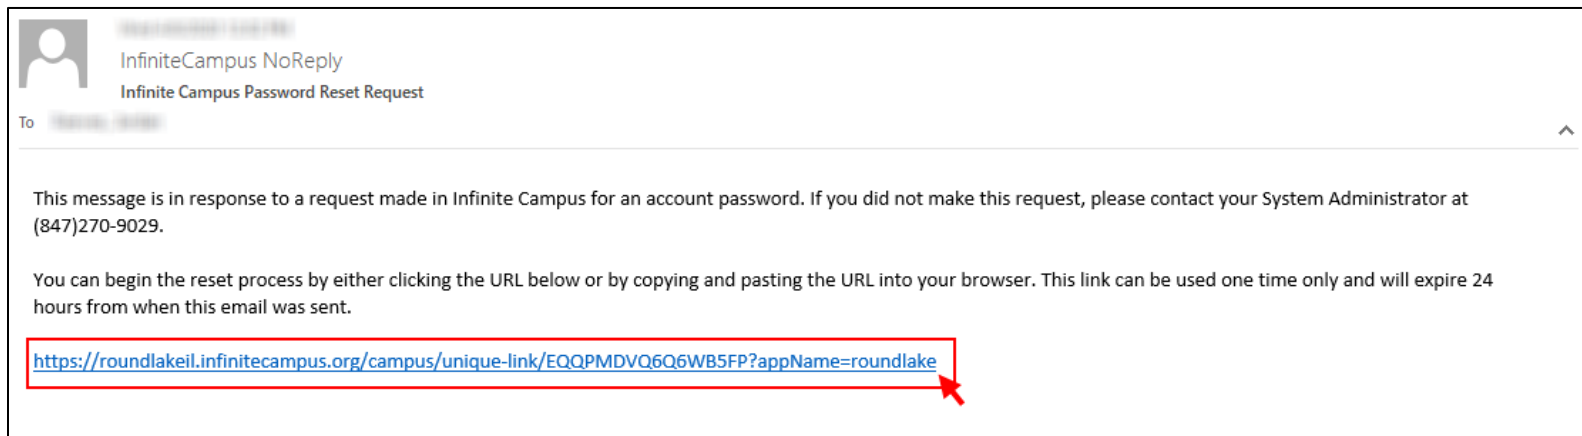

<https://roundlakeil.infinitecampus.org/campus/portal/parents/roundlake.jsp>

Desde la página de acceso al Portal para Padres, haga *click* en el enlace, **Olvidé la contraseña**, como se señala abajo en rojo.

Luego ingrese su **nombre de usuario** del portal y haga *click* en enviar.

INSTRUCCIONES PARA RESTABLECER LA CONTRASEÑA EN INFINITE CAMPUS

Se le enviará un enlace para restablecer la contraseña al correo electrónico asociado al nombre de usuario proporcionado. El correo electrónico será similar al que se muestra a continuación.

Haga clic en la **URL** (*dirección web*), o cópiela y péguela en su navegador.

Al proceder, pasará a la siguiente pantalla desde la cual podrá ingresar su nueva contraseña.

Importante: Al hacer *clic* en el signo de interrogación color naranja marcado con un círculo rojo, aparecerá información útil sobre la creación de una contraseña segura.